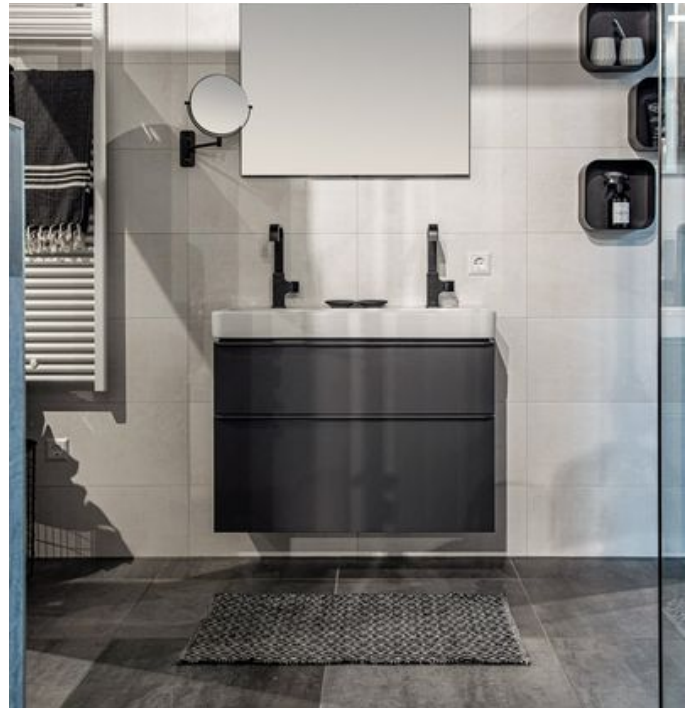

De opstelling is afhankelijk van de mogelijkheden per woningtype.
Bespreek met je sanitairadviseur van THUIS wat de mogelijkheden zijn.

TEGELS

- Wandtegel 30x60 cm
- Accentwand 60x60 cm
- Vloertegel grijs 60x60 cm

SANITAIR

- Inbouw douchekranen zwart
- Toilet (indien standaard aanwezig)
- Meubel met zwarte kranen

OVERIG

- Douchewand met zwart profiel
- Drain RVS

Meerpijs vanaf € 10.000 t.o.v. de basis badkamer.

Dit is een indicatie om de badkamer uit de V.O.N.- prijs, aan te passen naar de 'Donker & Elegant' stijl.

De genoemde prijzen zijn excl. bouwkundige kosten.

Zie de Ruwbouw Keuzelijst voor meer opties en bouwkundige kosten.