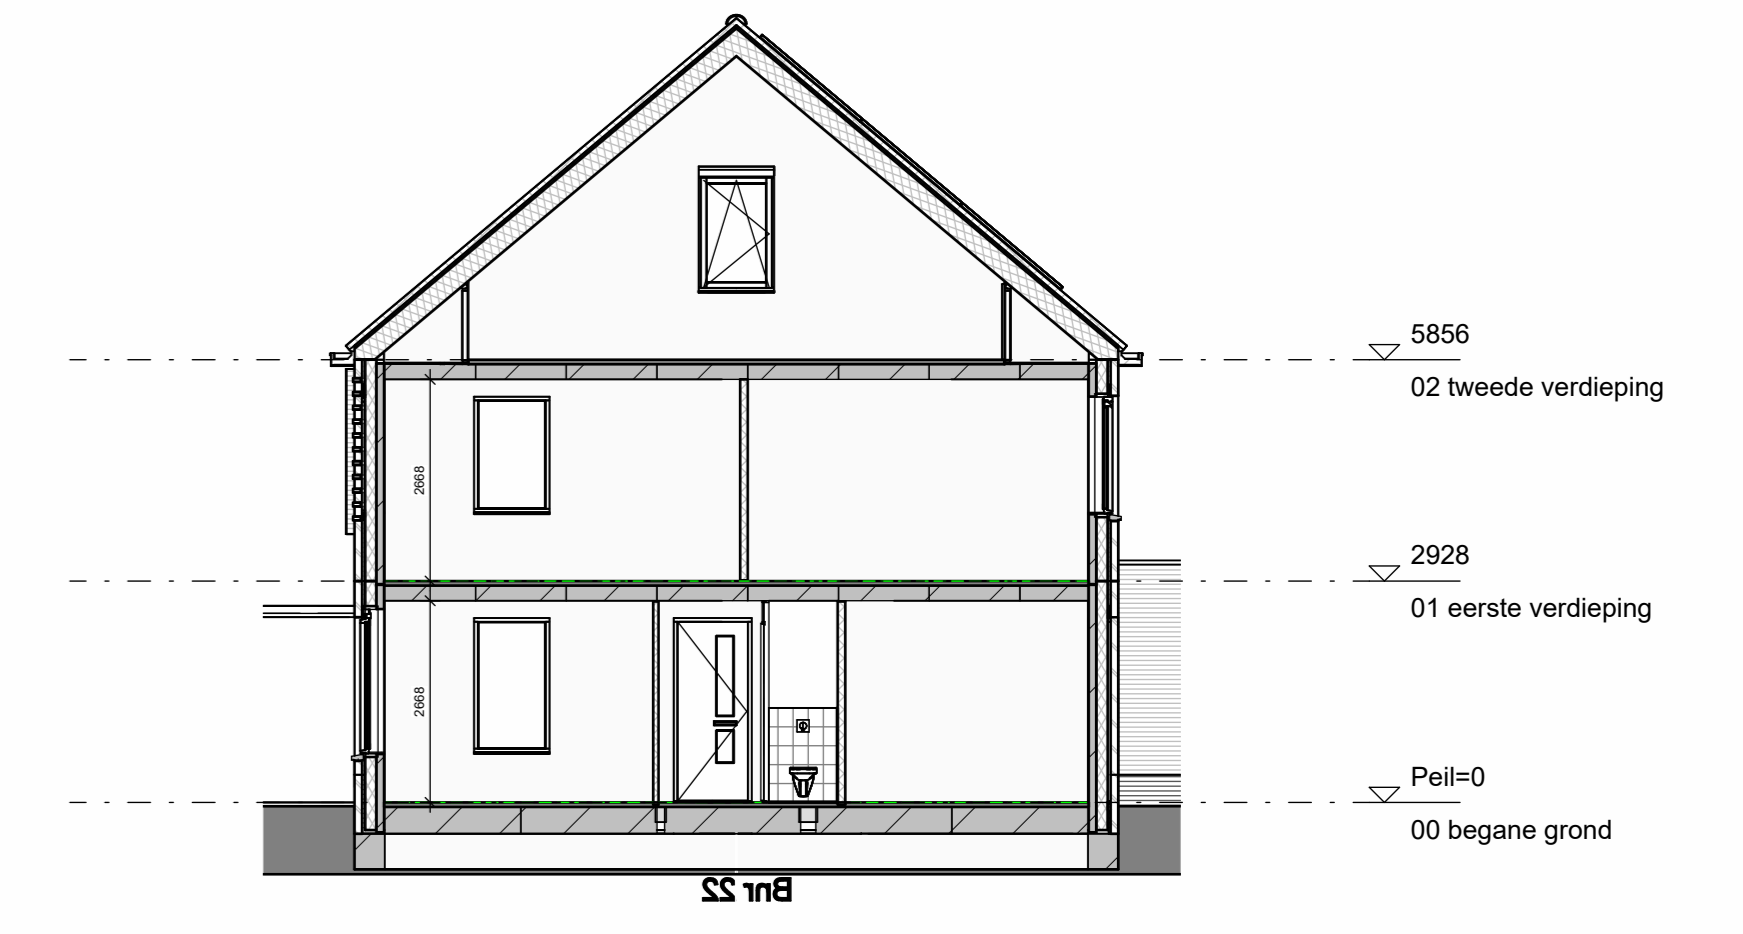

voorgevel
schaal 1 : 100

Rechter zijgevel blok 4b
schaal 1 : 100

achtergevel
schaal 1 : 100

Linker zijgevel blok 4b
schaal 1 : 100

doorsnede F-F
schaal 1 : 100

begane grond
schaal 1 : 50

1e verdieping
schaal 1 : 50

2e verdieping
schaal 1 : 50

dakaanzicht
schaal 1 : 50

renvooi

[Symbol]	metaalwerk, rood gestreerd	[Symbol]	enkelpolig schakelaar lichtpunt
[Symbol]	metaalwerk glas, zwart	[Symbol]	vietschakelaar lichtpunt
[Symbol]	isoleërl, type en Rf: waarde zie Berg berekening	[Symbol]	plafondlichtpunt
[Symbol]	prefab beton (afmetingen volgens constructeur)	[Symbol]	rookmelder
[Symbol]	betonvloer (afmeting volgens constructeur)	[Symbol]	wandcontactpunt (buitenschakelpunt watersch.)
[Symbol]	geïsoleerde betonvloer (afmeting volgens constructeur)	[Symbol]	wandcontactpunt
[Symbol]	binnenwand 75/100mm	[Symbol]	enkele wandcontactdoos met randbord
[Symbol]	geteïsoleerd kap, Rf: waarde zie Berg berekening	[Symbol]	dubbele wandcontactdoos met randbord
[Symbol]	dakpannen	[Symbol]	dubbele wandcontactdoos met randbord, verkast
[Symbol]	vloerdek	[Symbol]	loze ledstrip
[Symbol]	berendendeleucht met bovenzicht	[Symbol]	werkstokschakelaar
[Symbol]	berendendeleucht met breed paneel boven kroep	[Symbol]	enkele wandcontactdoos met randbord
[Symbol]	berendendeleucht met bovenzicht	[Symbol]	1x3 mechanische ventilatie
[Symbol]	berendendeleucht boven licht glijd	[Symbol]	mechanische ventilatie unit
[Symbol]	enkele wandcontactdoos met randbord	[Symbol]	
[Symbol]	1x3 mechanische op open groep) opstelkast waarschijde	[Symbol]	
[Symbol]	rookmelder (ontlasting gesloten)	[Symbol]	schakel
[Symbol]	zonnepaneel omvormer	[Symbol]	bedrukker
[Symbol]	mechanische afzuiging	[Symbol]	thermostaat bedieningspaneel (bedraad)
[Symbol]	verdelër vloerverwarming	[Symbol]	bedieningspaneel MV met CO2 sturing (bedraad)
[Symbol]	motormante	[Symbol]	ventilator
[Symbol]	elektrische radiator badkamer	[Symbol]	ventilatie door open stookroeg rolfraag
[Symbol]	hewwewerkeleer	[Symbol]	warmtepomp