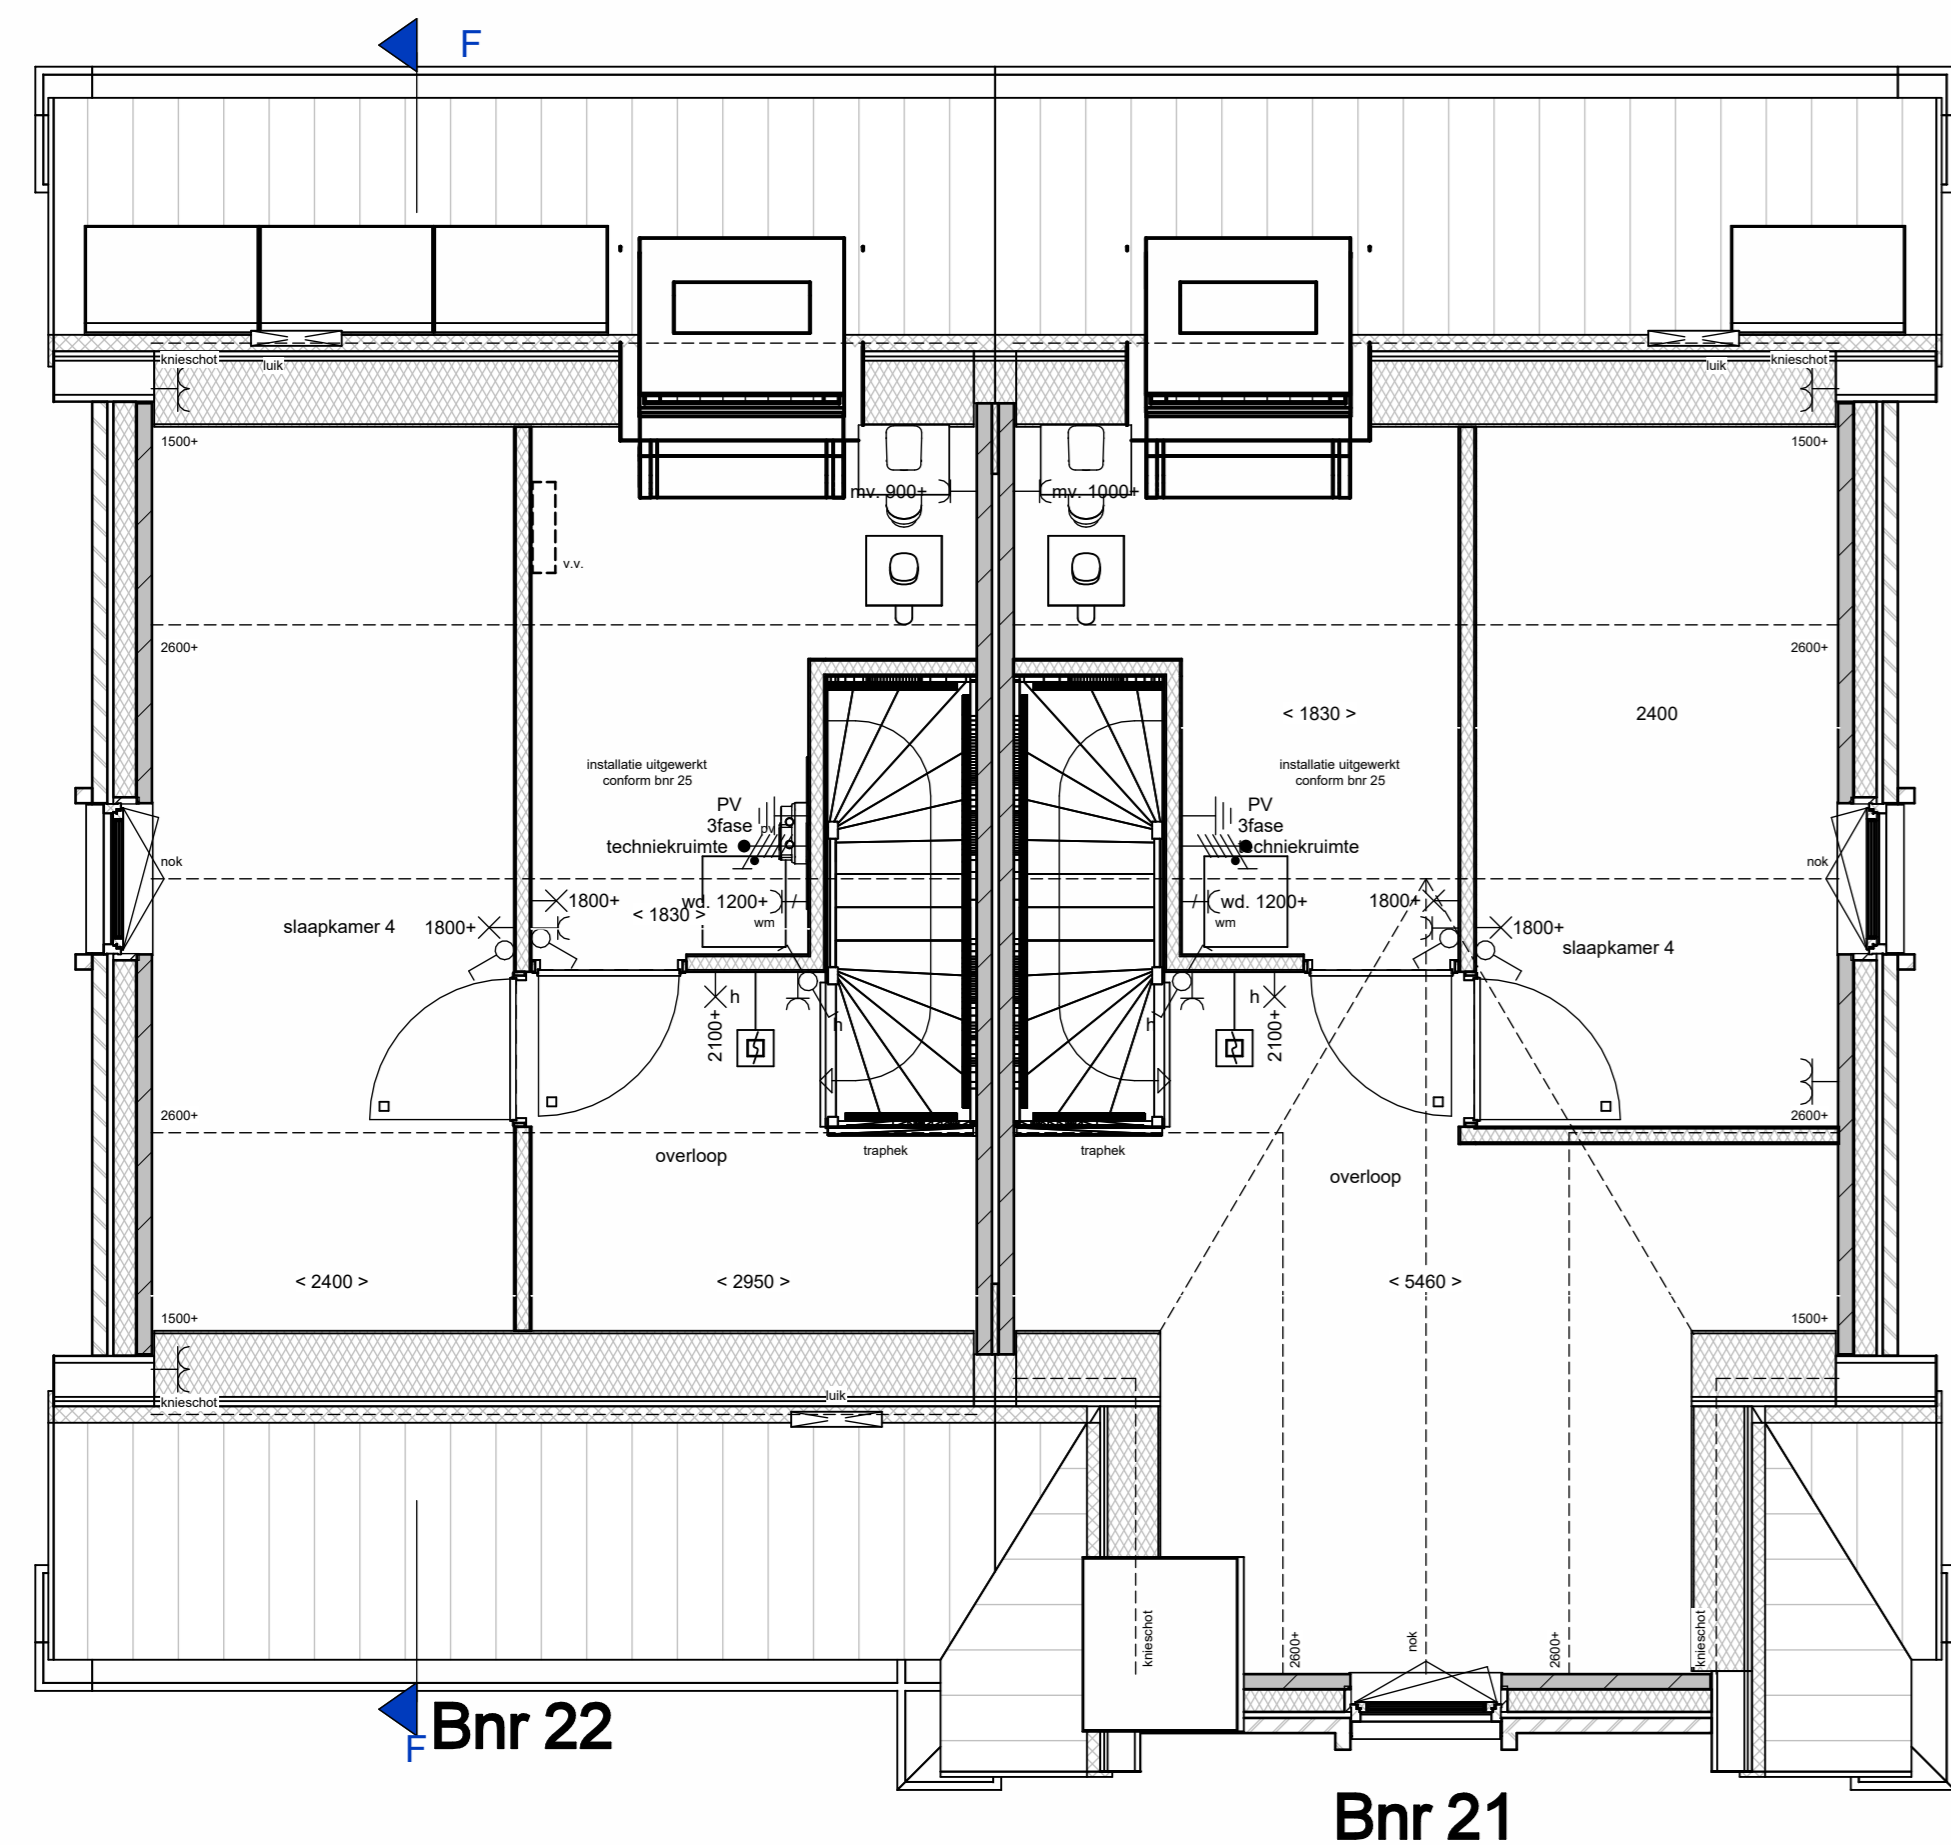

voorgevel
schaal 1 : 100

Rechter zijgevel blok 4b
schaal 1 : 100

achtergevel
schaal 1 : 100

Linker zijgevel blok 4b
schaal 1 : 100

doorsnede F-F
schaal 1 : 100

begane grond
schaal 1 : 50

1e verdieping
schaal 1 : 50

2e verdieping
schaal 1 : 50

dakaanzicht
schaal 1 : 50

renvooi

[Symbol]	metaalwerk, rood gestreerd	[Symbol]	enkelpolig schakelaar lichtpunt
[Symbol]	metaalwerk glas, zwart	[Symbol]	vietschakelaar lichtpunt
[Symbol]	isoleërl, type en Rf: waarde zie Berg berekening	[Symbol]	plafondlichtpunt
[Symbol]	prefab beton (afmetingen volgens constructeur)	[Symbol]	rookmelder
[Symbol]	betonvloer (afmeting volgens constructeur)	[Symbol]	wandcontactpunt (buitenschakelpunt watersch.)
[Symbol]	geïsoleerde betonvloer (afmeting volgens constructeur)	[Symbol]	wandcontactpunt
[Symbol]	binnenwand 75/100mm	[Symbol]	enkele wandcontactdoos met randbord
[Symbol]	geteïsoleerd kap, Rf: waarde zie Berg berekening	[Symbol]	dubbele wandcontactdoos met randbord
[Symbol]	dakpannen	[Symbol]	dubbele wandcontactdoos met randbord, verkast
[Symbol]	vloerdek	[Symbol]	loze ledstrip
[Symbol]	berendendeleucht met bovenzicht	[Symbol]	werkstokschakelaar
[Symbol]	berendendeleucht met breed paneel boven kroep	[Symbol]	enkele wandcontactdoos met randbord
[Symbol]	berendendeleucht met bovenzicht	[Symbol]	1x3 mechanische ventilatie
[Symbol]	berendendeleucht boven licht glijd	[Symbol]	mechanische ventilatie unit
[Symbol]	enkele wandcontactdoos met randbord	[Symbol]	
[Symbol]	1x3 mechanische op open groep) opstelkast waarschijde	[Symbol]	
[Symbol]	rookmelder (ontlasting gesloten)	[Symbol]	schakel
[Symbol]	zonnepaneel omvormer	[Symbol]	bedrukker
[Symbol]	mechanische afzuiging	[Symbol]	thermostaat bedieningspaneel (bedraad)
[Symbol]	verdelër vloerverwarming	[Symbol]	bedieningspaneel MV met CO2 sturing (bedraad)
[Symbol]	motormante	[Symbol]	ventilator
[Symbol]	elektrische radiator badkamer	[Symbol]	ventilatie door open stookroeg rolfraag
[Symbol]	hewwewerkeleer	[Symbol]	warmtepomp