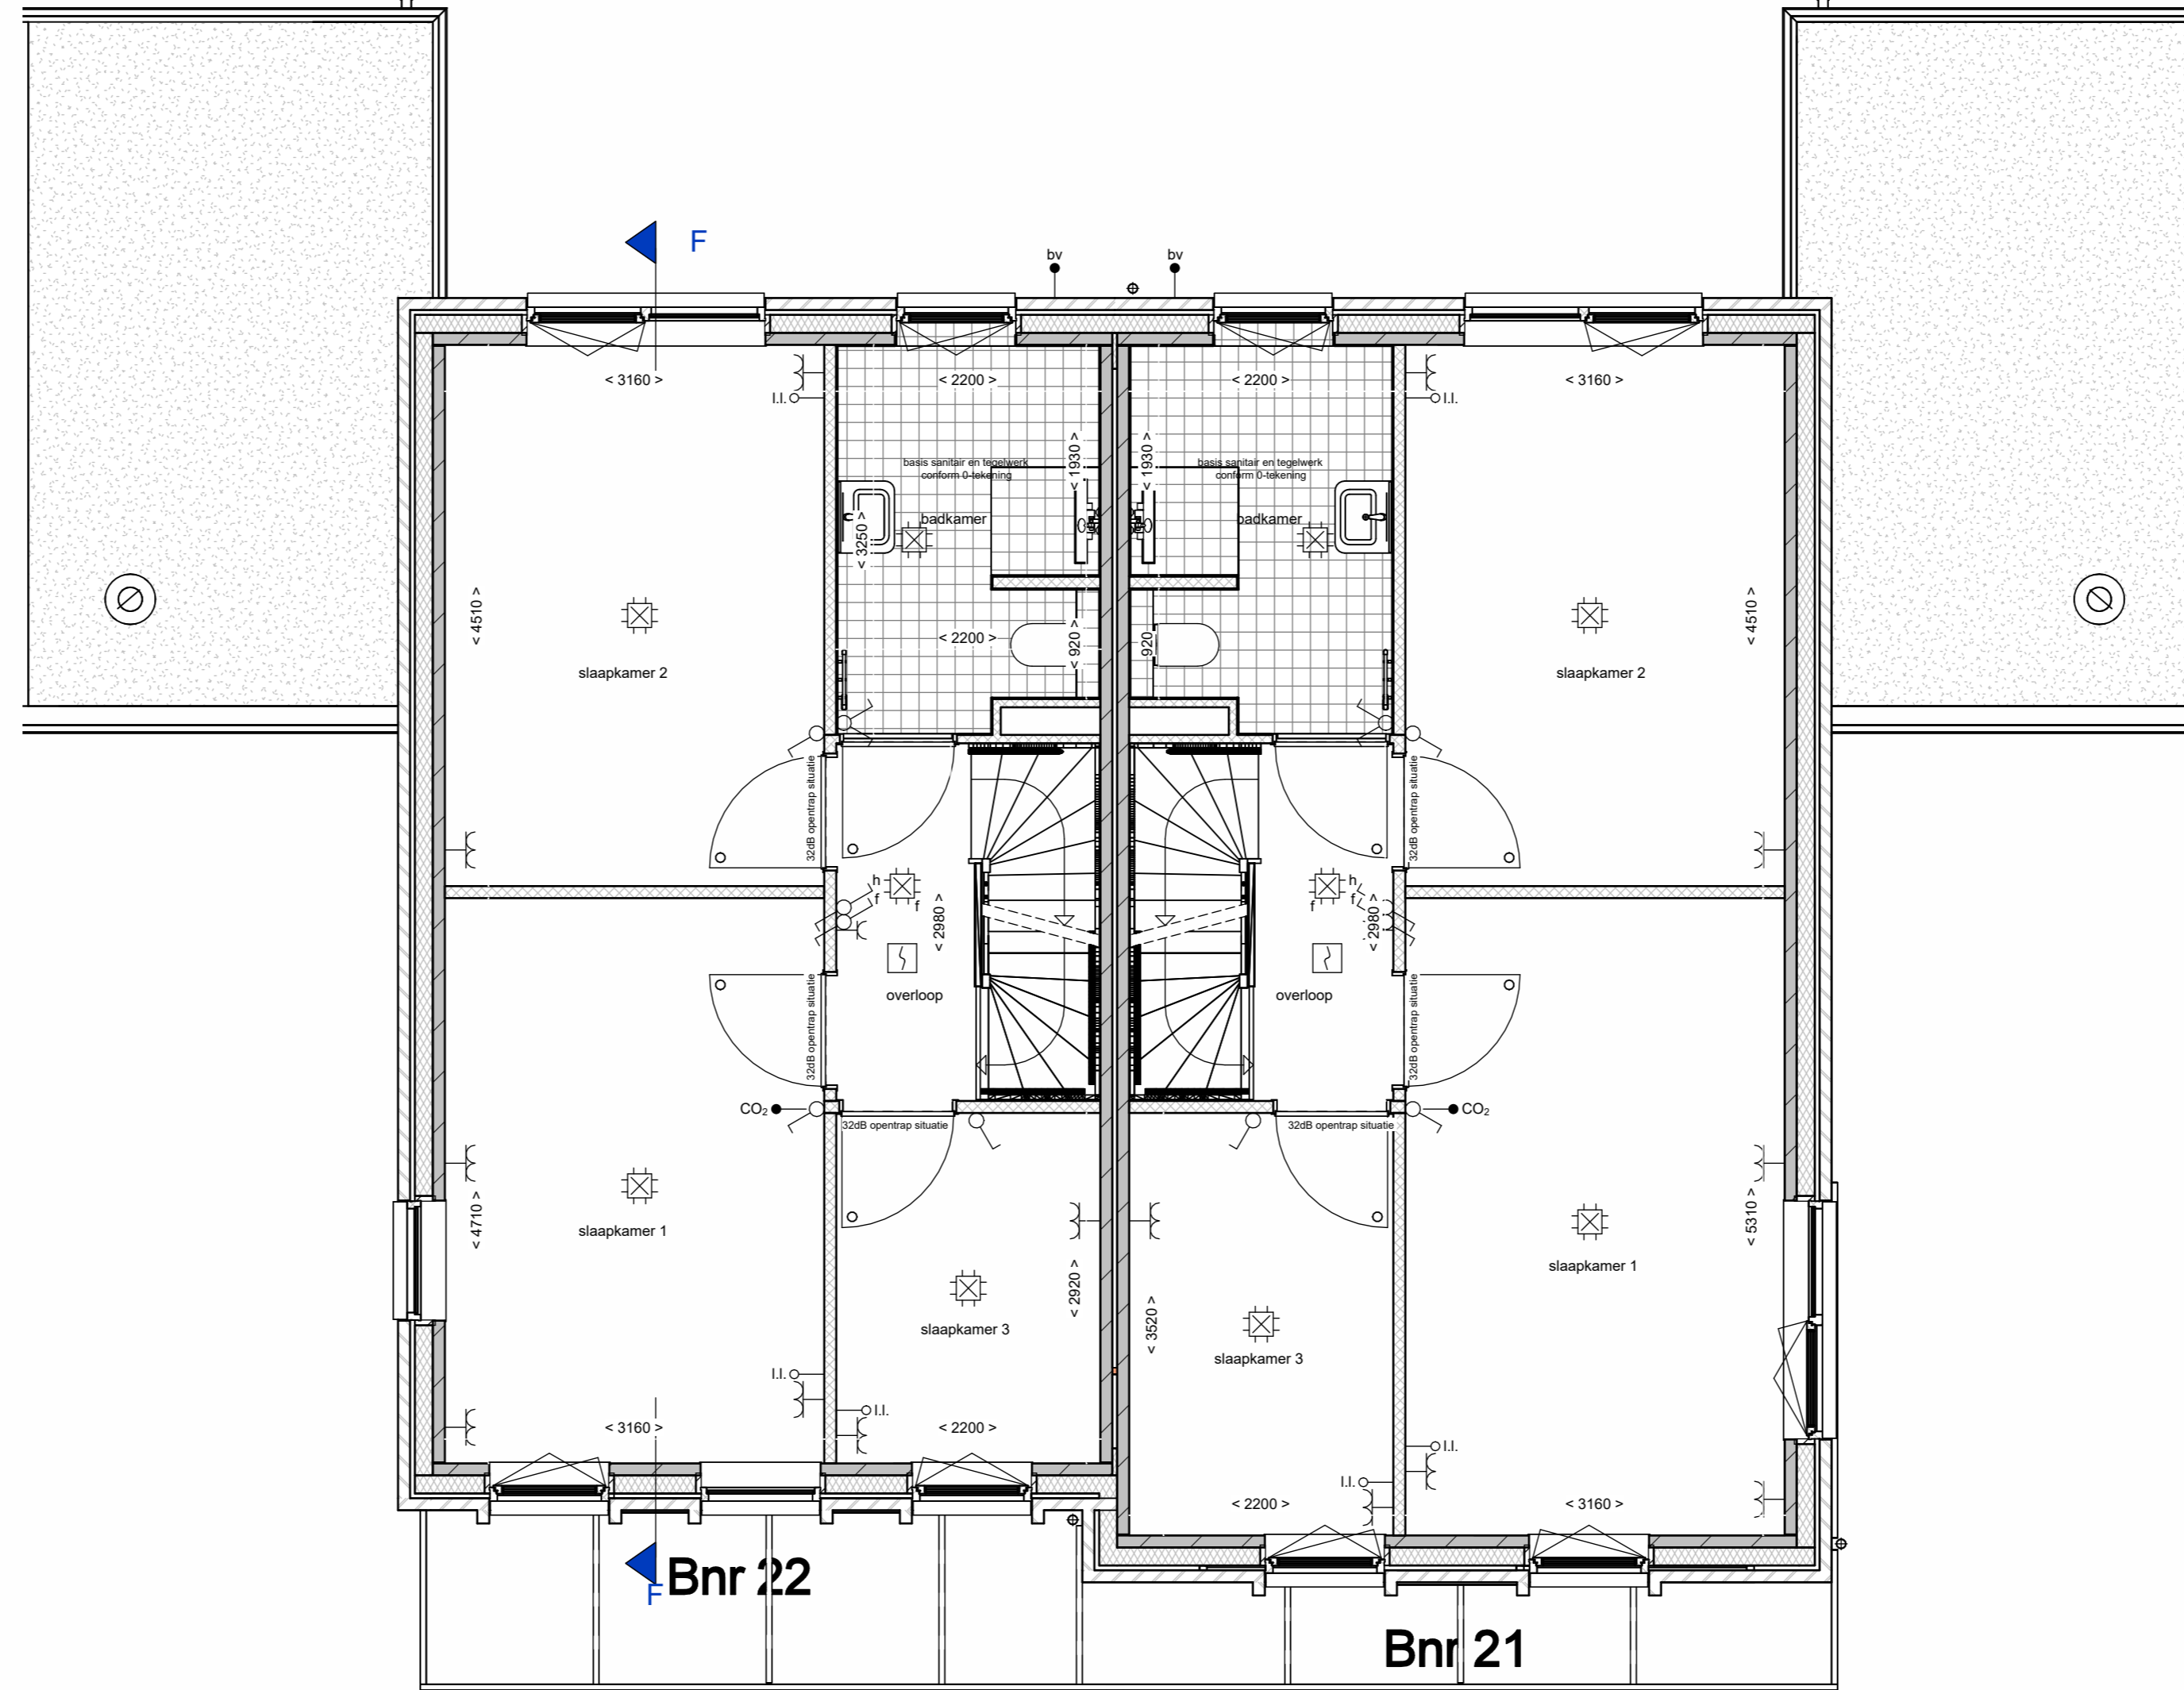

voorgevel
schaal 1 : 100

Rechter zijgevel blok 4b
schaal 1 : 100

achtergevel
schaal 1 : 100

Linker zijgevel blok 4b
schaal 1 : 100

doorsnede F-F
schaal 1 : 100

begane grond
schaal 1 : 50

1e verdieping
schaal 1 : 50

2e verdieping
schaal 1 : 50

dakaanzicht
schaal 1 : 50

renvooi

[Symbol]	metaalwerk, rood gestreerd	[Symbol]	enkelpolig schakelaar lichtpunt
[Symbol]	metaalwerk glas, zwart	[Symbol]	vietschakelaar lichtpunt
[Symbol]	isoleërl, type en Rf: waarde zie Berg berekening	[Symbol]	plafondlichtpunt
[Symbol]	prefab beton (afmetingen volgens constructeur)	[Symbol]	rookmelder
[Symbol]	betonvloer (afmeting volgens constructeur)	[Symbol]	wandcontactpunt (buitenschakelpunt watersch.)
[Symbol]	geïsoleerde betonvloer (afmeting volgens constructeur)	[Symbol]	wandcontactpunt
[Symbol]	binnenwand 75/100mm	[Symbol]	enkele wandcontactdoos met randbord
[Symbol]	geteïsoleerd kap, Rf: waarde zie Berg berekening	[Symbol]	dubbele wandcontactdoos met randbord
[Symbol]	dakpannen	[Symbol]	dubbele wandcontactdoos met randbord, verkast
[Symbol]	vloerdek	[Symbol]	loze ledstrip
[Symbol]	berendendeleucht met bovenzicht	[Symbol]	werkstokschakelaar
[Symbol]	berendendeleucht met breed paneel boven kroep	[Symbol]	enkele wandcontactdoos met randbord
[Symbol]	berendendeleucht met bovenzicht	[Symbol]	1x3 mechanische ventilatie
[Symbol]	berendendeleucht boven licht glijd	[Symbol]	mechanische ventilatie unit
[Symbol]	enkele wandcontactdoos met randbord	[Symbol]	
[Symbol]	1x3 mechanische op open groep) opstelkast waarschijde	[Symbol]	
[Symbol]	rookmelder (ontlasting gesloten)	[Symbol]	schakel
[Symbol]	zonnepaneel omvormer	[Symbol]	bedrukker
[Symbol]	mechanische afzuiging	[Symbol]	thermostaat bedieningspaneel (bedraad)
[Symbol]	verdelër vloerverwarming	[Symbol]	bedieningspaneel MV met CO2 sturing (bedraad)
[Symbol]	motormante	[Symbol]	ventilator
[Symbol]	elektrische radiator badkamer	[Symbol]	ventilatie door open stookroeg rolfraag
[Symbol]	hewwewerkeleer	[Symbol]	warmtepomp