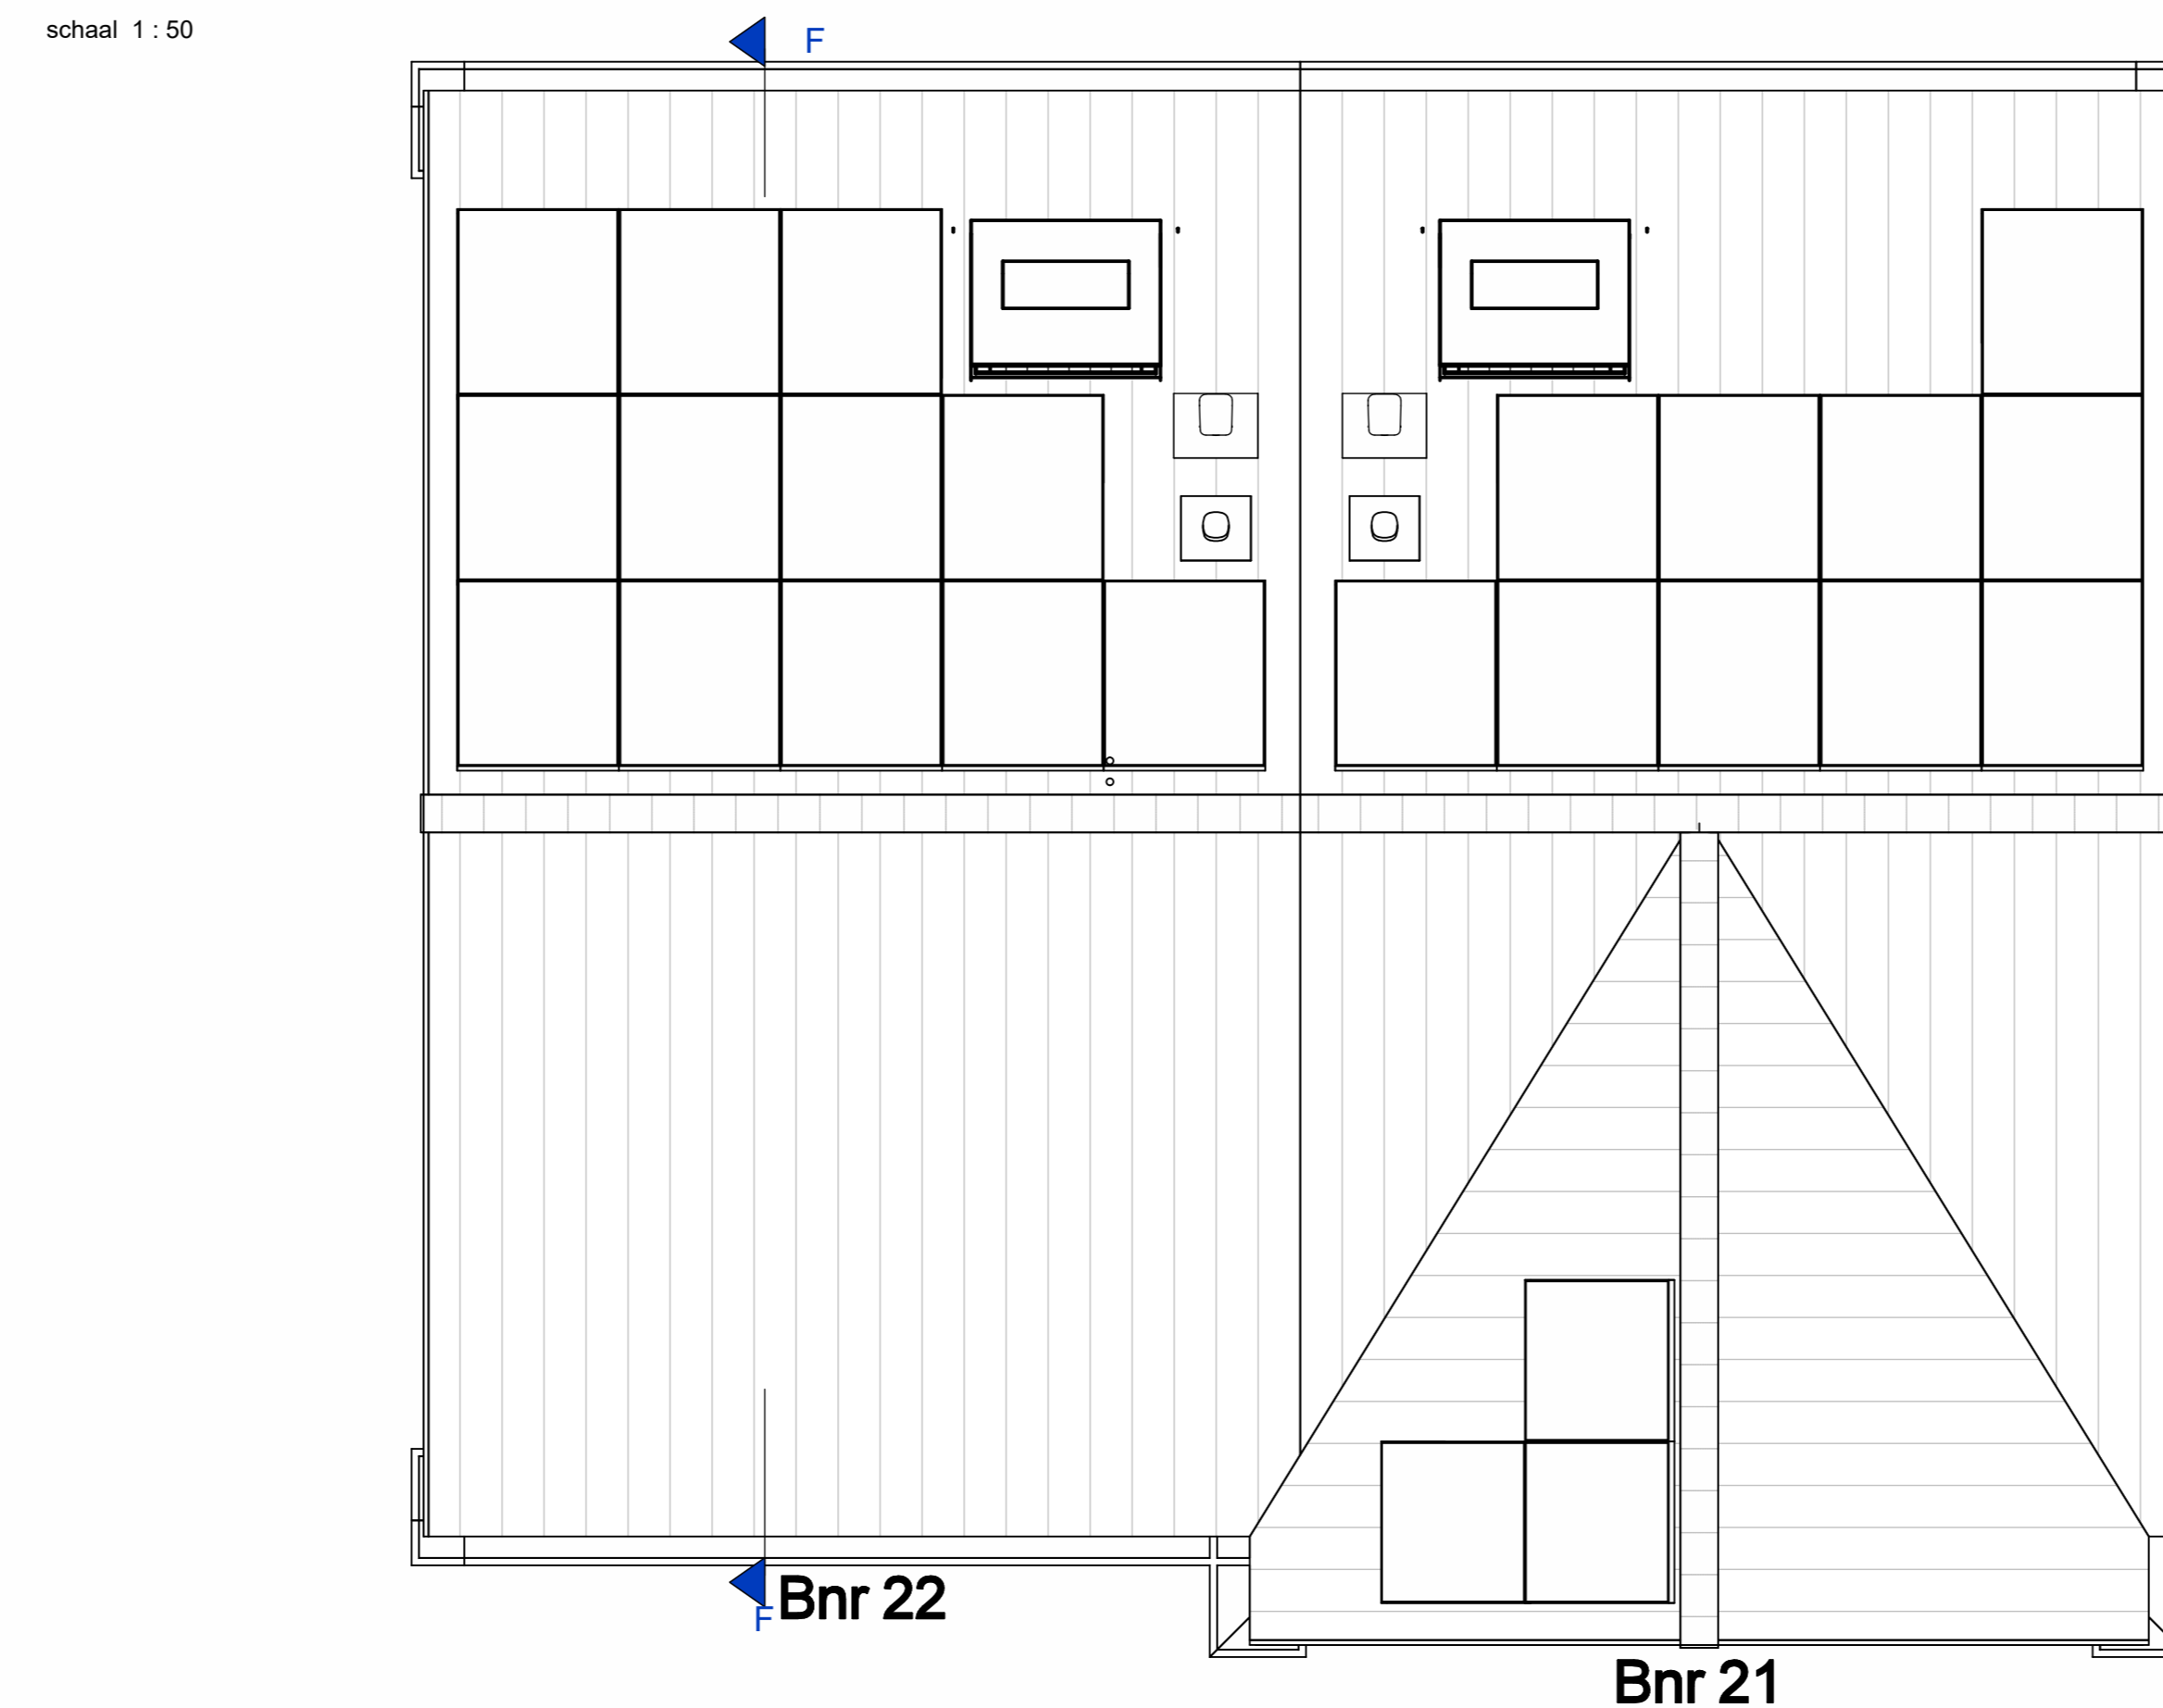

voorgevel
schaal 1 : 100

Rechter zijgevel blok 4b
schaal 1 : 100

achtergevel
schaal 1 : 100

Linker zijgevel blok 4b
schaal 1 : 100

doorsnede F-F
schaal 1 : 100

begane grond
schaal 1 : 50

1e verdieping
schaal 1 : 50

2e verdieping
schaal 1 : 50

dakaanzicht
schaal 1 : 50

renvooi

[Symbol]	metaalwerk, rood gestreerd	[Symbol]	enkelpolig schakelaar lichtpunt
[Symbol]	metaalwerk glas, zwart	[Symbol]	vietschakelaar lichtpunt
[Symbol]	isoleërl, type en Rf: waarde zie Berg berekening	[Symbol]	plafondlichtpunt
[Symbol]	prefab beton (afmetingen volgens constructeur)	[Symbol]	rookmelder
[Symbol]	betonvloer (afmeting volgens constructeur)	[Symbol]	wandcontactpunt (buitenschakelpunt watersch.)
[Symbol]	geïsoleerde betonvloer (afmeting volgens constructeur)	[Symbol]	wandcontactpunt
[Symbol]	binnenwand 75/100mm	[Symbol]	enkele wandcontactdoos met randbord
[Symbol]	geteïsoleerd kap, Rf: waarde zie Berg berekening	[Symbol]	dubbele wandcontactdoos met randbord
[Symbol]	dakpannen	[Symbol]	dubbele wandcontactdoos met randbord, verkast
[Symbol]	vloerdek	[Symbol]	loze ledstrip
[Symbol]	berendendeleucht met bovenzicht	[Symbol]	werkstokschakelaar
[Symbol]	berendendeleucht met breed paneel boven kroep	[Symbol]	enkele wandcontactdoos met randbord
[Symbol]	berendendeleucht met bovenzicht	[Symbol]	1x3 mechanische ventilatie
[Symbol]	berendendeleucht boven licht glijd	[Symbol]	mechanische ventilatie unit
[Symbol]	enkele wandcontactdoos met randbord	[Symbol]	
[Symbol]	1x3 mechanische op open groep) opstelkast waarschijde	[Symbol]	
[Symbol]	rookmelder (ontlasting gesloten)	[Symbol]	schakel
[Symbol]	zonnepaneel omvormer	[Symbol]	bedrukker
[Symbol]	mechanische afzuiging	[Symbol]	thermostaat bedieningspaneel (bedraad)
[Symbol]	verdelër vloerverwarming	[Symbol]	bedieningspaneel MV met CO2 sturing (bedraad)
[Symbol]	motormante	[Symbol]	ventilator
[Symbol]	elektrische radiator badkamer	[Symbol]	ventilatie door open stookroeg rolfraag
[Symbol]	hewwewerkeleer	[Symbol]	warmtepomp