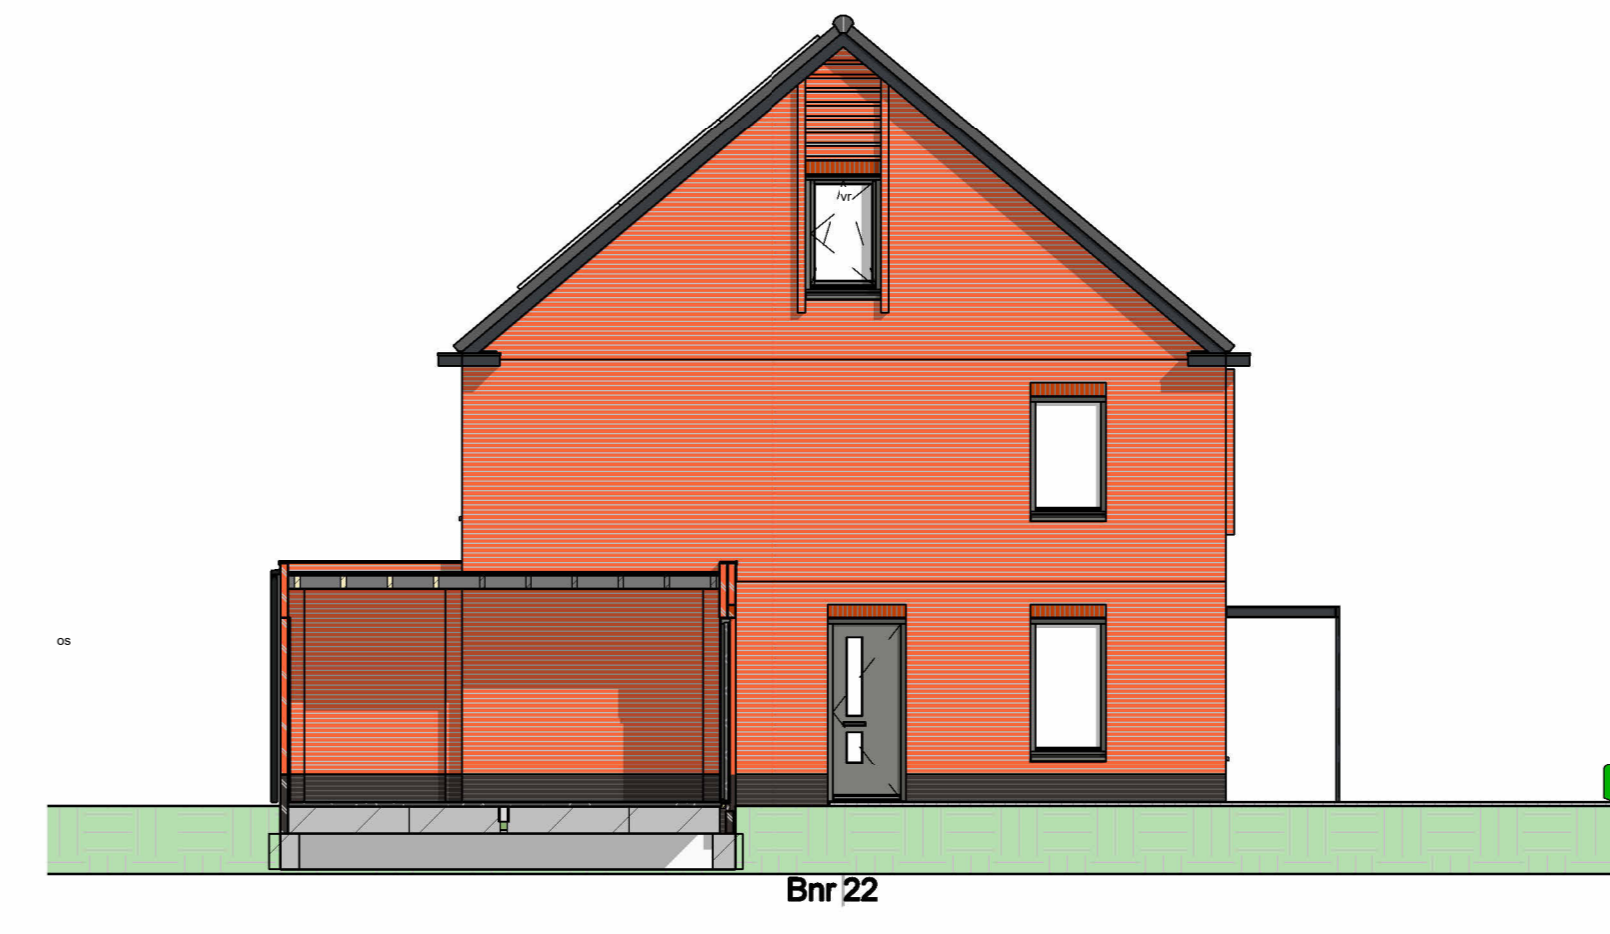

voorgevel
schaal 1 : 100

Rechter zijgevel blok 4b
schaal 1 : 100

achtergevel
schaal 1 : 100

Linker zijgevel blok 4b
schaal 1 : 100

doorsnede F-F
schaal 1 : 100

begane grond
schaal 1 : 50

1e verdieping
schaal 1 : 50

2e verdieping
schaal 1 : 50

dakaanzicht
schaal 1 : 50

renvooi

[Symbol]	metaalwerk, rood gestreerd	[Symbol]	enkelpolig schakelaar lichtpunt
[Symbol]	metaalwerk glas, zwart	[Symbol]	vietschakelaar lichtpunt
[Symbol]	isoleërl, type en Rf: waarde zie Berg berekening	[Symbol]	plafondlichtpunt
[Symbol]	prefab beton (afmetingen volgens constructeur)	[Symbol]	rookmelder
[Symbol]	betonvloer (afmeting volgens constructeur)	[Symbol]	wandcontactpunt (buitenschakelpunt watersch.)
[Symbol]	geïsoleerde betonvloer (afmeting volgens constructeur)	[Symbol]	wandcontactpunt
[Symbol]	binnenwand 75/100mm	[Symbol]	enkele wandcontactdoos met randbord
[Symbol]	geteïsoleerd kap, Rf: waarde zie Berg berekening	[Symbol]	dubbele wandcontactdoos met randbord
[Symbol]	dakpannen	[Symbol]	dubbele wandcontactdoos met randbord, verkast
[Symbol]	vloerdek	[Symbol]	loze ledstrip
[Symbol]	berendendeleucht met bovenzicht	[Symbol]	werkstokschakelaar
[Symbol]	berendendeleucht met breed paneel boven kroep	[Symbol]	enkele wandcontactdoos met randbord
[Symbol]	berendendeleucht met bovenzicht	[Symbol]	1x3 mechanische ventilatie
[Symbol]	berendendeleucht boven licht glijd	[Symbol]	mechanische ventilatie unit
[Symbol]	enkele wandcontactdoos met randbord	[Symbol]	
[Symbol]	1x3 mechanische op open groep) opstelkast waarschijde	[Symbol]	
[Symbol]	rookmelder (ontlasting gesloten)	[Symbol]	schakel
[Symbol]	zonnepaneel omvormer	[Symbol]	bedrukker
[Symbol]	mechanische afzuiging	[Symbol]	thermostaat bedieningspaneel (bedraad)
[Symbol]	verdelër vloerverwarming	[Symbol]	bedieningspaneel MV met CO2 sturing (bedraad)
[Symbol]	motormante	[Symbol]	ventilator
[Symbol]	elektrische radiator badkamer	[Symbol]	ventilatie door open stookroeg rolfraag
[Symbol]	hewwewerkeleer	[Symbol]	warmtepomp