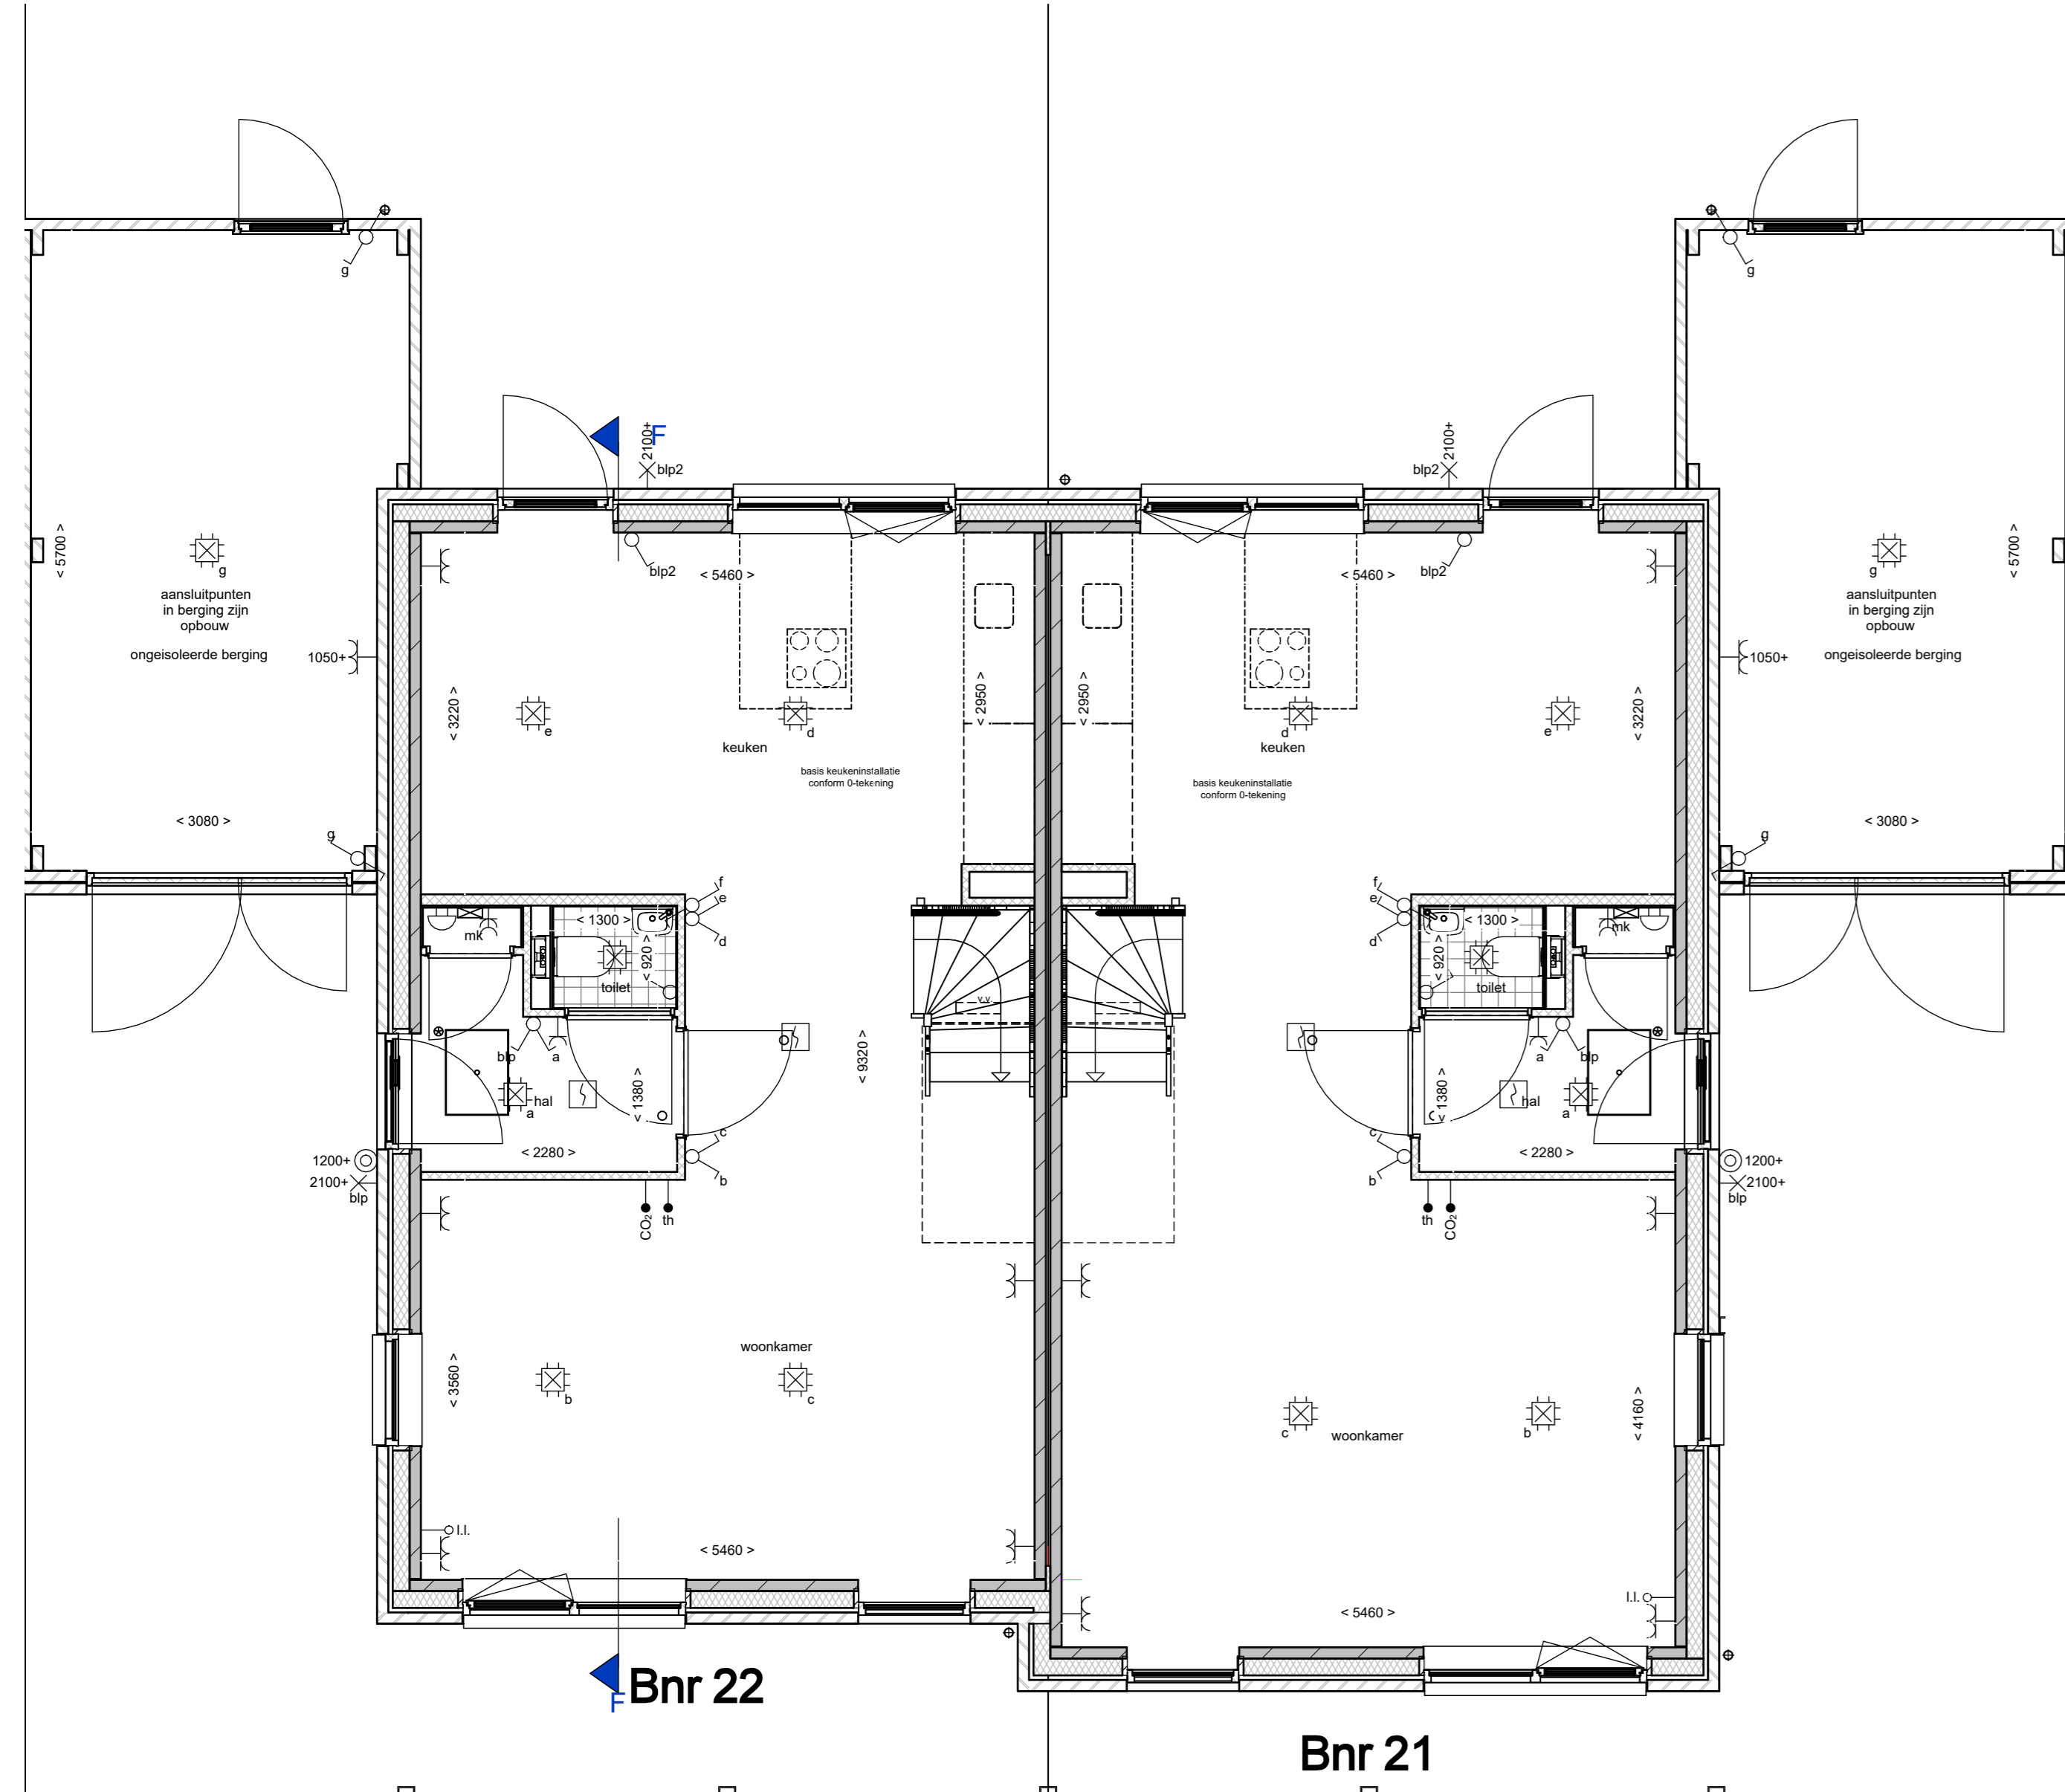

voorgevel
schaal 1 : 100

Rechter zijgevel blok 4b
schaal 1 : 100

achtergevel
schaal 1 : 100

Linker zijgevel blok 4b
schaal 1 : 100

doorsnede F-F
schaal 1 : 100

begane grond
schaal 1 : 50

1e verdieping
schaal 1 : 50

2e verdieping
schaal 1 : 50

dakaanzicht
schaal 1 : 50

renvooi

[Symbol]	metaalwerk, rood gestreerd	[Symbol]	enkelpolig schakelaar lichtpunt
[Symbol]	metaalwerk glas, zwart	[Symbol]	vietschakelaar lichtpunt
[Symbol]	isoleërl, type en Rf: waarde zie Berg berekening	[Symbol]	plafondlichtpunt
[Symbol]	prefab beton (afmetingen volgens constructeur)	[Symbol]	rookmelder
[Symbol]	betonvloer (afmeting volgens constructeur)	[Symbol]	wandcontactpunt (buitenschakelpunt watersch.)
[Symbol]	geïsoleerde betonvloer (afmeting volgens constructeur)	[Symbol]	wandcontactpunt
[Symbol]	binnenwand 75/100mm	[Symbol]	enkele wandcontactdoos met randbord
[Symbol]	geteïsoleerd kap, Rf: waarde zie Berg berekening	[Symbol]	dubbele wandcontactdoos met randbord
[Symbol]	dakpannen	[Symbol]	dubbele wandcontactdoos met randbord, verkast
[Symbol]	vloerdek	[Symbol]	loze ledstrip
[Symbol]	berendendeleucht met bovenzicht	[Symbol]	werkstokschakelaar
[Symbol]	berendendeleucht met breed paneel boven kroep	[Symbol]	enkele wandcontactdoos met randbord
[Symbol]	berendendeleucht met bovenzicht	[Symbol]	1x3 mechanische ventilatie
[Symbol]	berendendeleucht boven licht glijd	[Symbol]	mechanische ventilatie unit
[Symbol]	enkele wandcontactdoos met randbord	[Symbol]	
[Symbol]	1x3 mechanische op open groep) opstelkast waarschijde	[Symbol]	
[Symbol]	rookmelder (ontlasting gesloten)	[Symbol]	schakel
[Symbol]	zonnepaneel omvormer	[Symbol]	bedrukker
[Symbol]	mechanische afzuiging	[Symbol]	thermostaat bedieningspaneel (bedraad)
[Symbol]	verdelër vloerverwarming	[Symbol]	bedieningspaneel MV met CO2 sturing (bedraad)
[Symbol]	motormante	[Symbol]	ventilator
[Symbol]	elektrische radiator badkamer	[Symbol]	ventilatie door open stookroeg rolfraag
[Symbol]	hewwewerkeleer	[Symbol]	warmtepomp